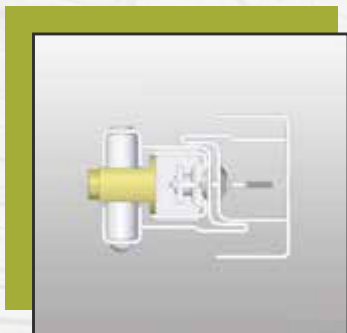

## ▶ ΧΩΝΕΥΤΗ ΚΛΕΙΔΑΡΙΑ

Η κλειδαριά ασφαλείας είναι χωνευτή στο μπνί με ορατή την μια πλευρά του μύλου, παρέχοντας μεγαλύτερη ασφάλεια, καθόσον δεν μπορεί να γίνει εξώθησή του σε προσπάθεια παραβίασης της κλειδαριάς.