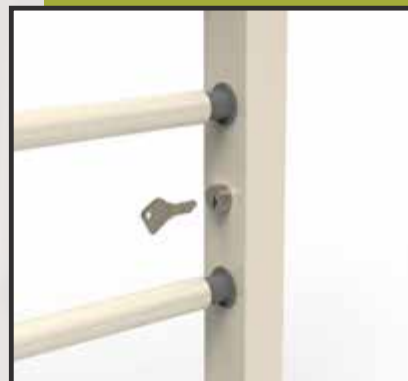

ΚΛΕΙΔΑΡΙΑ ΑΣΦΑΛΕΙΑΣ

Κλειδαριά ασφαλείας με κλειδί το οποίο δεν αντιγράφεται.

ΕΣΩΤΕΡΙΚΗ ΡΑΒΔΟΣ

»Οι μπάρες φέρουν εσωτερική ράβδο διατομής $\Phi 16\text{mm}$, ελεύθερης περιστροφής.

- »Προσφέρουν αντικλεπτική θωράκιση
- »Κατάλληλες για όλους τους τύπους παραθύρων και πορτών
- »Αρμονικό αισθητικό αποτέλεσμα
- »Δυνατότητα πλήρους απελευθέρωσης του ανοίγματος
- »Κατασκευή σε όλες τις επιθυμητές διαστάσεις
- »Μεγάλη γκάμα χρωμάτων RAL

RAL 1011	RAL 1015	RAL 1021	RAL 2004	RAL 3000	RAL 3004	RAL 5002
RAL 5010	RAL 5012	RAL 6001	RAL 6005	RAL 6009	RAL 7001	RAL 7011
RAL 7015	RAL 7016	RAL 7035	RAL 7038	RAL 8003	RAL 8014	RAL 8017
RAL 8024	RAL 9002	RAL 9005	RAL 9006	RAL 9007	RAL 9016